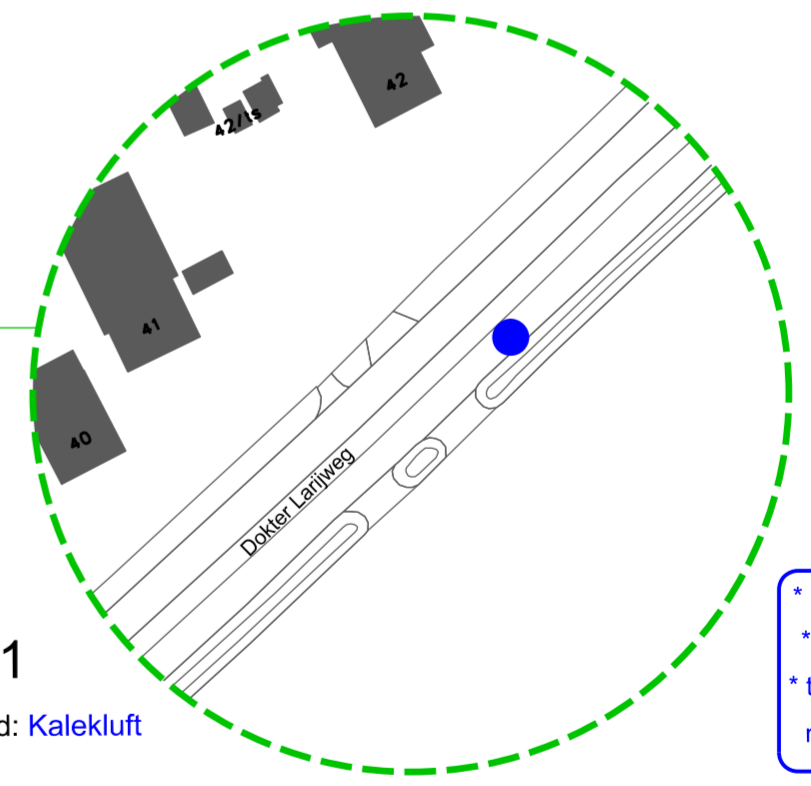

* langs Dokter Larijweg
* noordkant
* tussen huisnummers
nr.128 en nr.129

* langs Dokter Larijweg
* noordkant
* tussen huisnummers
nr.78 en nr.79

* langs Dokter Larijweg
* zuidkant
* tussen huisnummers
nr.78 en nr.79

* langs Dokter Larijweg
* zuidkant
* tussen huisnummers
nr.41 en nr.42

Ruige Kluft

Kale Kluft

voorbeeld bord

Schaal:	1 : 1000 / details	Datum:	03-07-2024	Formaat:	A2	Gewijzigd:	
Getekend:	M.C.					1	4
Versienr. :						2	5
						3	6

Tekening: streeknaamborden Ruinerwold.dgn

Projectnaam: Locatie streeknaamborden Ruinerwold