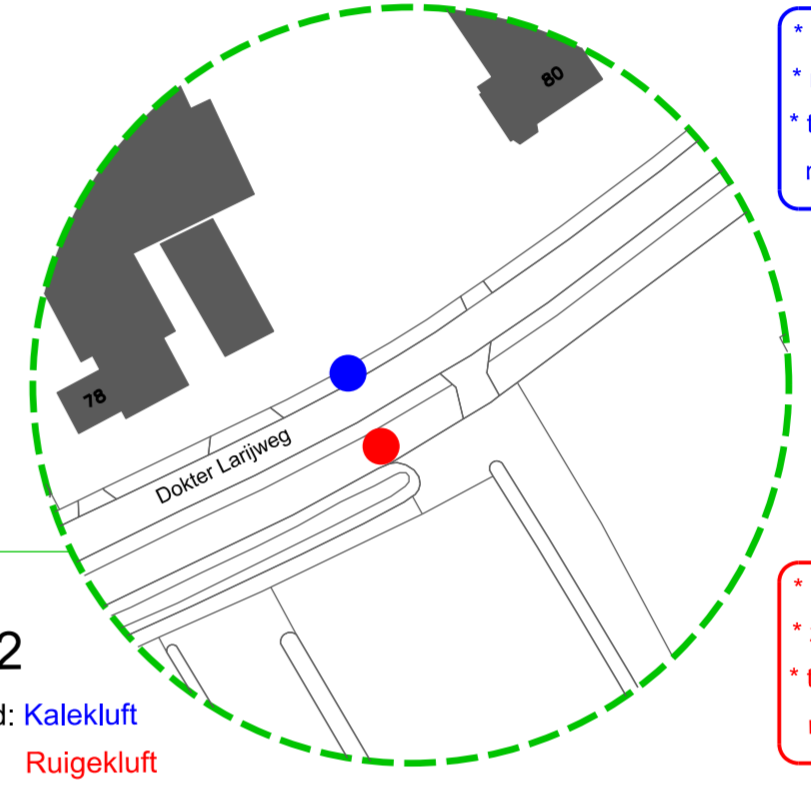

* langs Dokter Larijweg
* noordkant
* tussen huisnummers
nr.128 en nr.129

* langs Dokter Larijweg
* noordkant
* tussen huisnummers
nr.78 en nr.79

* langs Dokter Larijweg
* zuidkant
* tussen huisnummers
nr.78 en nr.79

* langs Dokter Larijweg
* zuidkant
* tussen huisnummers
nr.41 en nr.42

Ruige Kluft

Kale Kluft

voorbeeld bord

Schaal:	1 : 1000 / details	Datum:	03-07-2024	Formaat:	A2	Gewijzigd:	
Getekend:	M.C.					1	4
Versienr. :						2	5
						3	6

Tekening: streeknaamborden Ruinerwold.dgn

Projectnaam: Locatie streeknaamborden Ruinerwold